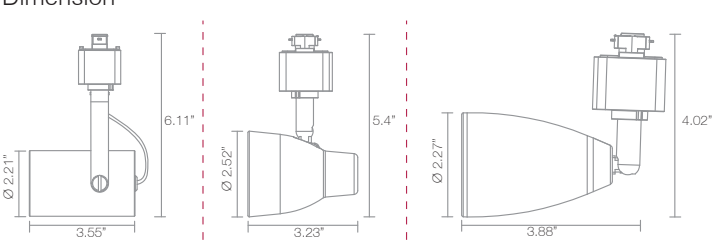

Dimension

MEKZ track head features a sleek design, an integrated driver and a smooth TIR lens. This track head also allows for horizontal and adjustment, making it suitable for designer friendly applications. Mekz track head is perfect for 75W PAR30 halogen replacement. Simply install this retrofit solution and turn ON the savings !

Ordering Information

	SERIES	WATTAGE	ADAPTER	CRI	COLOR	BEAM ANGLE	POWER SUPPLY	VOLTAGE	FINISH
	TR-039.C01	8W/670lm	H-TYPE J-TYPE L-TYPE * One Circuit Compatible Only	82 90 98	2700K 3000K 3500K 4000K 5000K	Narrow 24° Medium 38° Wide 60°	Phase Dimming (120V dimming only)	120V	White Black Silver
	TR-040.C01	8W/700lm							
	TR-041.C01	10W/800lm